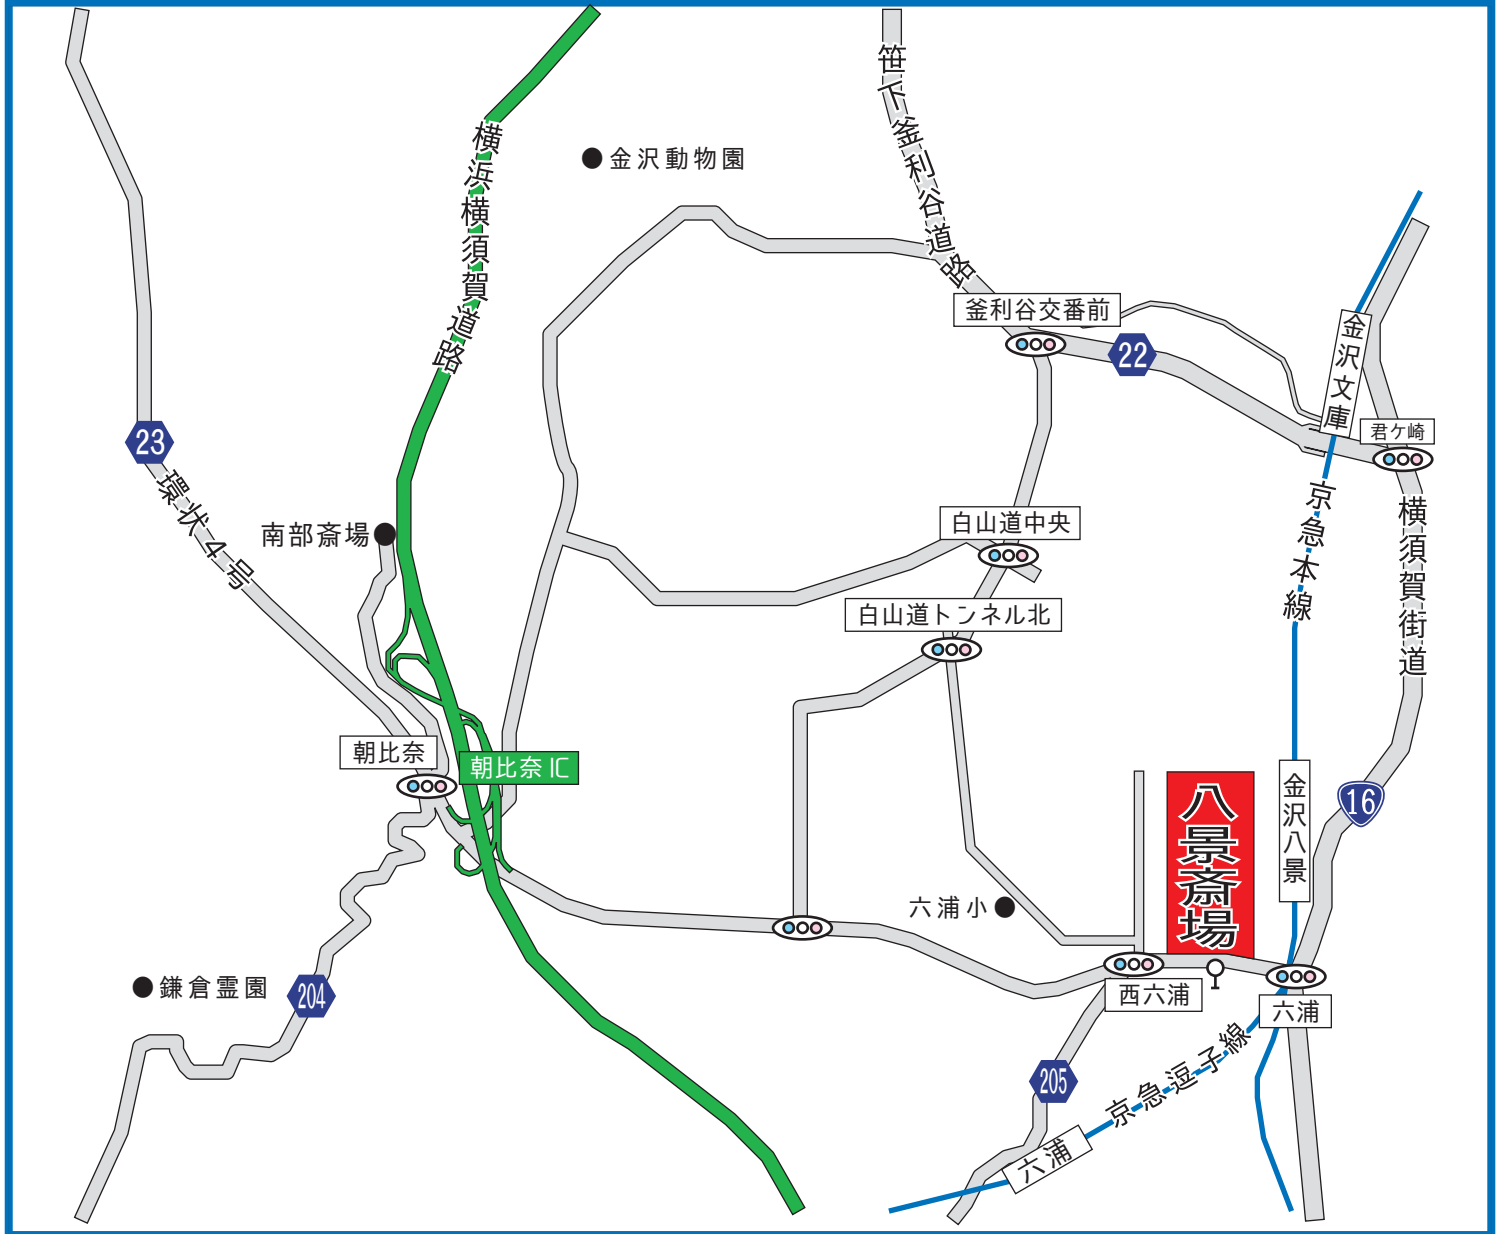

上行寺八景齋場案内地図

〒236-0031 神奈川県横浜市金沢区六浦2丁目2番12号 ☎ 齋場直通：【TEL】045-782-5940

 【バス】京急本線「金沢八景駅」より、神奈中バス「船08: 大船駅」「金24・金25: 上郷ネオポリス」「金28: 本郷車庫前」行きに乗車2分「上行寺」下車徒歩スグ
 【バス】JR東海道・横須賀線「大船駅」東口下車3番乗り場より、神奈中バス「船08: 金沢八景駅」行きに乗車35分「上行寺」下車徒歩スグ

●「金沢八景駅」発神奈中バス時刻表

時	平日	土曜	休日
17	10 20 30 50	00 15 45	00 15 35 45
18	00 10 30 40 50	00 15 28 45	15 30 45
19	10 20 30 45	15 30 45	15 30 45

●「大船駅」発時刻表

時	平日	土曜	休日
17	00 20 40	15 45	15 45
18	00 20 40	15 45	15 45
19	05 25 45	25	25

※ご利用前に神奈川県中央交通公式ホームページ等で時刻表をご確認下さい。 【平成28年4月15日現在】

 【駐車場】約20台

■本地図の利用について (1) 本地図は、butuji.com 齋場情報センター(以下、弊社)が独自に作成したものです。詳細は、公式HP等で確認下さい。
 (2) 弊社は、本地図上の内容について、信頼性、正確性の保持に努めますが、それらについて保証するものではありません。
 (3) 弊社は、ご利用者が本地図を利用されたことによって発生したあらゆる損害(派生的に生じたあらゆる損害を含む)について、その責任を負うものではありません。